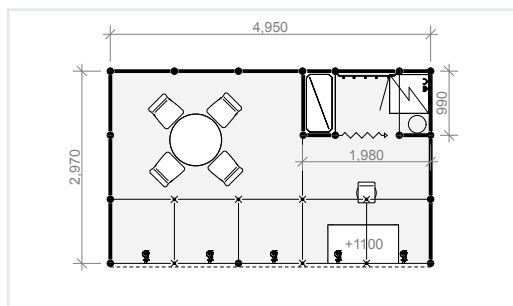

TYPOVÁ EXPOZICE D 15 m² řadová 5x3 m | cena: 73 700 Kč + DPH

- ✓ pronájem plochy 15 m²
- ✓ registrační poplatek
- ✓ denní úklid expozice (1x denně ráno před zahájením výstavy)
- ✓ uvedení základních údajů v katalogu vystavovatelů a v informačním systému
- ✓ výstavba expozice a její vybavení

VYBAVENÍ EXPOZICE:

1x stůl kulatý, 80 cm
4x židle
1x židle barová
1x informační pult 100x50 cm, výška 110 cm,
1x věšák (věšáková lišta)
1x regál
1x odpadkový koš
1x lednice + noční proud
5x bodové svítidlo
1x zásuvka 230 V (1 kW)
koberec (barva dle výběru z katalogu)
základní grafika na límeč (černobílý nápis do 15 znaků)

POZN.: Elektropřívod je nutné objednat samostatně.