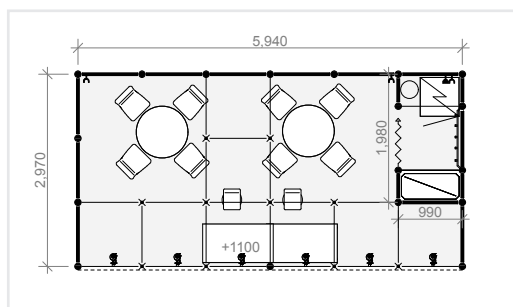

TYPOVÁ EXPOZICE E 18 m² řadová 6x3 m | cena: 87 400 Kč + DPH

- ✓ pronájem plochy 18 m²
- ✓ registrační poplatek
- ✓ denní úklid expozice (1x denně ráno před zahájením výstavy)
- ✓ uvedení základních údajů v katalogu vystavovatelů a v informačním systému
- ✓ výstavba expozice a její vybavení

VYBAVENÍ EXPOZICE:

2x stůl kulatý, 80 cm
8x židle
2x židle barová
2x informační pult 100x50 cm, výška 110 cm,
1x věšák (věšáková lišta)
1x regál
1x odpadkový koš
1x lednice + noční proud
6x bodové svítidlo
3x zásuvka 230 V (2 kW)
koberec (barva dle výběru z katalogu)
základní grafika na límeč (černobílý nápis do 15 znaků)

POZN.: Elektropřívod je nutné objednat samostatně.