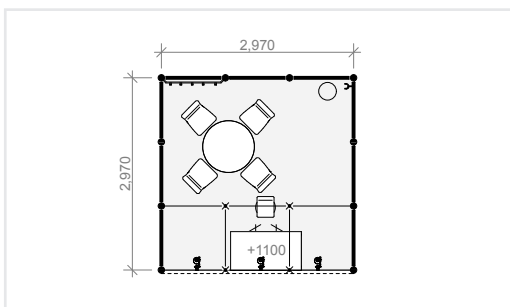

TYPOVÁ EXPOZICE A 9 m² řadová 3x3 m | cena: 45 500 Kč + DPH

VYBAVENÍ EXPOZICE:

- 1x stůl kulatý, 80 cm
- 4x židle
- 1x židle barová
- 1x informační pult 100x50 cm, výška 110 cm, uzamykatelná dvířka
- 1x věšák (věšáková lišta)
- 1x odpadkový koš
- 3x bodové světlo
- 1x zásuvka 230 V (1 kW)
- koberec (barva dle výběru z katalogu)
- základní grafika na límeček (černobílý nápis do 15 znaků)

VYBAVENÍ EXPOZICE:

1x stůl kulatý, 80 cm
4x židle
1x židle barová
1x informační pult 100x50 cm, výška 110 cm,
1x věšák (věšáková lišta)
1x regál
1x odpadkový koš
4x bodové svítidlo
1x zásuvka 230 V (1 kW)
koberec (barva dle výběru z katalogu)
základní grafika na límeč (černobílý nápis do 15 znaků)

VYBAVENÍ EXPOZICE:

1x stůl kulatý, 80 cm
4x židle
1x židle barová
1x informační pult 100x50 cm, výška 110 cm,
1x věšák (věšáková lišta)
1x regál
1x odpadkový koš
1x lednice + noční proud
5x bodové svítidlo
1x zásuvka 230 V (1 kW)
koberec (barva dle výběru z katalogu)
základní grafika na límeč (černobílý nápis do 15 znaků)

VYBAVENÍ EXPOZICE:

2x stůl kulatý, 80 cm
8x židle
2x židle barová
2x informační pult 100x50 cm, výška 110 cm,
1x věšák (věšáková lišta)
1x regál
1x odpadkový koš
1x lednice + noční proud
6x bodové svítidlo
3x zásuvka 230 V (2 kW)
koberec (barva dle výběru z katalogu)
základní grafika na límeč (černobílý nápis do 15 znaků)