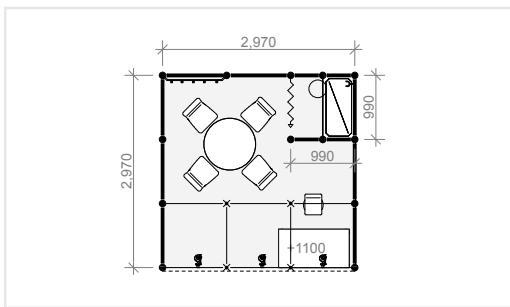

TYPOVÁ EXPOZICE A 9 m² řadová 3x3 m | cena: 45 500 Kč + DPH

VYBAVENÍ EXPOZICE:

- 1x stůl kulatý, 80 cm
- 4x židle
- 1x židle barová
- 1x informační pult 100x50 cm, výška 110 cm, uzamykatelná dvířka
- 1x věšák (věšáková lišta)
- 1x odpadkový koš
- 3x bodové světlo
- 1x zásuvka 230 V (1 kW)
- koberec (barva dle výběru z katalogu)
- základní grafika na límeček (černobílý nápis do 15 znaků)

POZN.: Elektropřívod je nutné objednat samostatně.

TYPOVÁ EXPOZICE B 9 m² řadová 3x3 m | cena: 47 700 Kč + DPH

VYBAVENÍ EXPOZICE:

- 1x stůl kulatý, 80 cm
- 4x židle
- 1x židle barová
- 1x informační pult 100x50 cm, výška 110 cm,
- 1x věšák (věšáková lišta)
- 1x regál
- 1x odpadkový koš
- 3x bodové světlo
- 1x zásuvka 230 V (1 kW)
- koberec (barva dle výběru z katalogu)
- základní grafika na límeček (černobílý nápis do 15 znaků)

VYBAVENÍ EXPOZICE:

1x stůl kulatý, 80 cm
4x židle
1x židle barová
1x informační pult 100x50 cm, výška 110 cm,
1x věšák (věšáková lišta)
1x regál
1x odpadkový koš
4x bodové svítidlo
1x zásuvka 230 V (1 kW)
koberec (barva dle výběru z katalogu)
základní grafika na límeč (černobílý nápis do 15 znaků)

VYBAVENÍ EXPOZICE:

1x stůl kulatý, 80 cm
4x židle
1x židle barová
1x informační pult 100x50 cm, výška 110 cm,
1x věšák (věšáková lišta)
1x regál
1x odpadkový koš
1x lednice + noční proud
5x bodové svítidlo
1x zásuvka 230 V (1 kW)
koberec (barva dle výběru z katalogu)
základní grafika na límeč (černobílý nápis do 15 znaků)