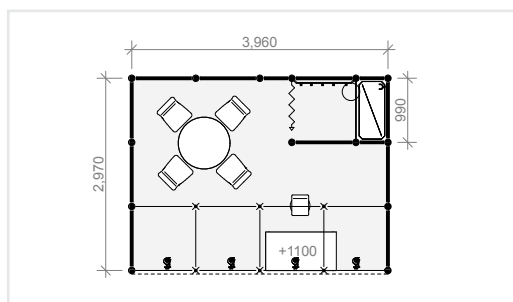

TYPOVÁ EXPOZICE C 12 m² řadová 4x3 m | cena: 60 100 Kč + DPH

- ✓ pronájem plochy 12 m²
- ✓ registrační poplatek
- ✓ denní úklid expozice (1x denně ráno před zahájením výstavy)
- ✓ uvedení základních údajů v katalogu vystavovatelů a v informačním systému
- ✓ výstavba expozice a její vybavení

VYBAVENÍ EXPOZICE:

1x stůl kulatý, 80 cm
4x židle
1x židle barová
1x informační pult 100x50 cm, výška 110 cm,
1x věšák (věšáková lišta)
1x regál
1x odpadkový koš
4x bodové svítidlo
1x zásuvka 230 V (1 kW)
koberec (barva dle výběru z katalogu)
základní grafika na límeč (černobílý nápis do 15 znaků)

POZN.: Elektropřívod je nutné objednat samostatně.