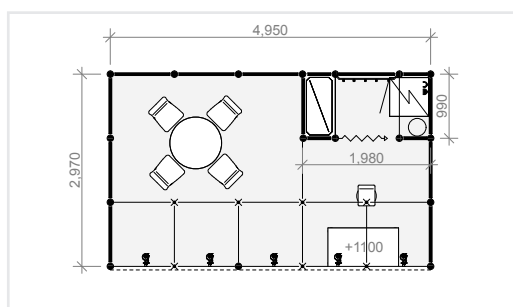

- 1x stůl kulatý, 80 cm
- 4x židle
- 1x židle barová
- 1x informační pult 100x50 cm, výška 110 cm, uzamykatelná dvířka
- 1x věšák (věšáková lišta)
- 1x odpadkový koš
- 1x elektrořívod do 2kW
- 3x bodové světlo
- 1x zásuvka 230 V (1 kW)
- koberec (barva dle výběru z katalogu)
- základní grafika na límeč (černobílý nápis do 15 znaků)

TYPOVÁ EXPOZICE C 12 m² řadová 4x3 m | cena: 47 900 Kč + DPH

VYBAVENÍ EXPOZICE:

- 1x stůl kulatý, 80 cm
- 4x židle
- 1x židle barová
- 1x informační pult 100x50 cm, výška 110 cm
- 1x věšák (věšáková lišta)
- 1x regál
- 1x odpadkový koš
- 1x elektropřívod do 2kW
- 4x bodové svítidlo
- 1x zásuvka 230 V (1 kW)
- koberec (barva dle výběru z katalogu)
- základní grafika na límeč (černobílý nápis do 15 znaků)

TYPOVÁ EXPOZICE D 15 m² řadová 5x3 m | cena: 57 900 Kč + DPH

VYBAVENÍ EXPOZICE:

- 1x stůl kulatý, 80 cm
- 4x židle
- 1x židle barová
- 1x informační pult 100x50 cm, výška 110 cm
- 1x věšák (věšáková lišta)
- 1x regál
- 1x odpadkový koš
- 1x elektropřívod do 2kW
- 1x lednice + noční proud
- 5x bodové svítidlo
- 1x zásuvka 230 V (1 kW)
- koberec (barva dle výběru z katalogu)
- základní grafika na límeč (černobílý nápis do 15 znaků)