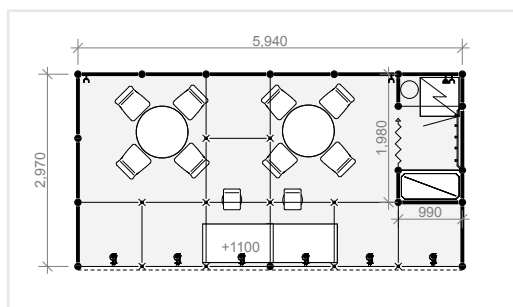

- 1x stůl kulatý, 80 cm
- 4x židle
- 1x židle barová
- 1x informační pult 100x50 cm, výška 110 cm, uzamykatelná dvířka
- 1x věšák (věšáková lišta)
- 1x odpadkový koš
- 1x elektrořívod do 2kW
- 3x bodové světlo
- 1x zásuvka 230 V (1 kW)
- koberec (barva dle výběru z katalogu)
- základní grafika na límeč (černobílý nápis do 15 znaků)

TYPOVÁ EXPOZICE D 15 m² řadová 5x3 m | cena: 57 900 Kč + DPH

VYBAVENÍ EXPOZICE:

- 1x stůl kulatý, 80 cm
- 4x židle
- 1x židle barová
- 1x informační pult 100x50 cm, výška 110 cm
- 1x věšák (věšáková lišta)
- 1x regál
- 1x odpadkový koš
- 1x elektropřívod do 2kW
- 1x lednice + noční proud
- 5x bodové svítidlo
- 1x zásuvka 230 V (1 kW)
- koberec (barva dle výběru z katalogu)
- základní grafika na límeč (černobílý nápis do 15 znaků)

TYPOVÁ EXPOZICE E 18 m² řadová 6x3 m | cena: 68 900 Kč + DPH

VYBAVENÍ EXPOZICE:

- 2x stůl kulatý, 80 cm
- 8x židle
- 2x židle barová
- 2x informační pult 100x50 cm, výška 110 cm
- 1x věšák (věšáková lišta)
- 1x regál
- 1x odpadkový koš
- 1x elektropřívod do 3kW
- 1x lednice + noční proud
- 6x bodové svítidlo
- 3x zásuvka 230 V (2 kW)
- koberec (barva dle výběru z katalogu)
- základní grafika na límeč (černobílý nápis do 15 znaků)