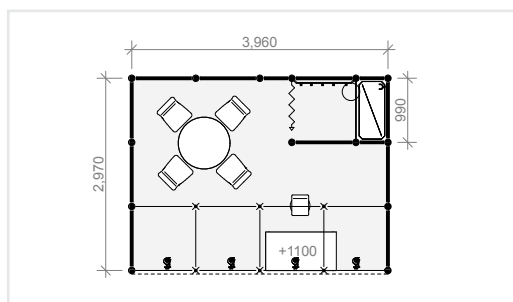

- 1x stůl kulatý, 80 cm
- 4x židle
- 1x židle barová
- 1x informační pult 100x50 cm, výška 110 cm, uzamykatelná dvířka
- 1x věšák (věšáková lišta)
- 1x odpadkový koš
- 1x elektrořívod do 2kW
- 3x bodové světlo
- 1x zásuvka 230 V (1 kW)
- koberec (barva dle výběru z katalogu)
- základní grafika na límeč (černobílý nápis do 15 znaků)

TYPOVÁ EXPOZICE B 9 m² řadová 3x3 m | cena: 36 900 Kč + DPH

VYBAVENÍ EXPOZICE:

- 1x stůl kulatý, 80 cm
- 4x židle
- 1x židle barová
- 1x informační pult 100x50 cm, výška 110 cm,
- 1x věšák (věšáková lišta)
- 1x regál
- 1x odpadkový koš
- 1x elektrořívod do 2kW
- 3x bodové světlo
- 1x zásuvka 230 V (1 kW)
- koberec (barva dle výběru z katalogu)
- základní grafika na límeč (černobílý nápis do 15 znaků)

TYPOVÁ EXPOZICE C 12 m² řadová 4x3 m | cena: 47 900 Kč + DPH

VYBAVENÍ EXPOZICE:

- 1x stůl kulatý, 80 cm
- 4x židle
- 1x židle barová
- 1x informační pult 100x50 cm, výška 110 cm
- 1x věšák (věšáková lišta)
- 1x regál
- 1x odpadkový koš
- 1x elektropřívod do 2kW
- 4x bodové svítidlo
- 1x zásuvka 230 V (1 kW)
- koberec (barva dle výběru z katalogu)
- základní grafika na límeč (černobílý nápis do 15 znaků)