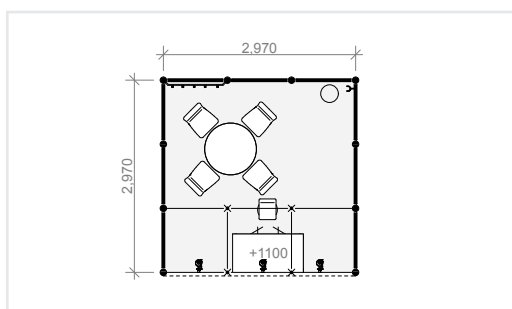

21. mezinárodní vodohospodářská výstava

21.-23. 5. 2019 PVA EXPO PRAHA

Pořadatel
a odborný garant:

Organizátor: **EXPONE**

Exponex s.r.o., Janouškova 1a, 613 00 Brno, Česká rep.
Tel.: 547 210 864, 736 637 073
E-mail: vod-ka@expone.cz, www.vystava-vod-ka.cz

IČO: 29222338, DIČ: CZ29222338
Zapsaná: OR Krajský soud v Brně,
odd. C, vložka 66744

PROVOZNÍ INFORMACE

- ✓ Expozice bude připravena k předání v den před zahájením veletrhu od 15.00 hod.
- ✓ Demontáž probíhá ihned po skončení veletrhu (provozní doby pro návštěvníky).
- ✓ Expozice lze za úhradu dovybavit dalším nábytkem, grafikou, technikou, přívody atd. dle nabídky organizátora (viz objednávkový blok služeb).

**OBJEDNÁVKU JEDNOTLIVÝCH
TYPOVÝCH STÁNKŮ PROVEĎTE
NA FORMULÁŘI A – ZÁVAZNÁ
PŘIHLÁŠKA K ÚČASTI.**

POPIS JEDNOTLIVÝCH TYPOVÝCH STÁNKŮ

TYPOVÁ EXPOZICE A 9 m² řadová 3x3 m | cena: 33 900 Kč + DPH

VYBAVENÍ EXPOZICE:

- 1x stůl kulatý, 80 cm
- 4x židle
- 1x židle barová
- 1x informační pult 100x50 cm, výška 110 cm, uzamykatelná dvířka
- 1x věšák (věšáková lišta)
- 1x odpadkový koš
- 1x elektrořívod do 2kW
- 3x bodové světlo
- 1x zásuvka 230 V (1 kW)
- koberec (barva dle výběru z katalogu)
- základní grafika na límeč (černobílý nápis do 15 znaků)

- ✓ pronájem plochy 9 m²
- ✓ registrační poplatek
- ✓ denní úklid expozice (1x denně ráno před zahájením výstavy)
- ✓ uvedení základních údajů v katalogu vystavovatelů a v informačním systému
- ✓ výstavba expozice a její vybavení

TYPOVÁ EXPOZICE B 9 m² řadová 3x3 m | cena: 36 900 Kč + DPH