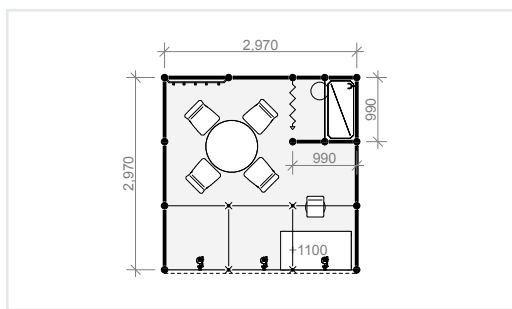

- 1x stůl kulatý, 80 cm
- 4x židle
- 1x židle barová
- 1x informační pult 100x50 cm, výška 110 cm, uzamykatelná dvířka
- 1x věšák (věšáková lišta)
- 1x odpadkový koš
- 1x elektrořívod do 2kW
- 3x bodové světlo
- 1x zásuvka 230 V (1 kW)
- koberec (barva dle výběru z katalogu)
- základní grafika na límeč (černobílý nápis do 15 znaků)

TYPOVÁ EXPOZICE B 9 m² řadová 3x3 m | cena: 36 900 Kč + DPH

VYBAVENÍ EXPOZICE:

- 1x stůl kulatý, 80 cm
- 4x židle
- 1x židle barová
- 1x informační pult 100x50 cm, výška 110 cm,
- 1x věšák (věšáková lišta)
- 1x regál
- 1x odpadkový koš
- 1x elektrořívod do 2kW
- 3x bodové světlo
- 1x zásuvka 230 V (1 kW)
- koberec (barva dle výběru z katalogu)
- základní grafika na límeč (černobílý nápis do 15 znaků)

TYPOVÁ EXPOZICE C 12 m² řadová 4x3 m | cena: 47 900 Kč + DPH

VYBAVENÍ EXPOZICE:

- 1x stůl kulatý, 80 cm
- 4x židle
- 1x židle barová
- 1x informační pult 100x50 cm, výška 110 cm
- 1x věšák (věšáková lišta)
- 1x regál
- 1x odpadkový koš
- 1x elektropřívod do 2kW
- 4x bodové svítidlo
- 1x zásuvka 230 V (1 kW)
- koberec (barva dle výběru z katalogu)
- základní grafika na límeč (černobílý nápis do 15 znaků)

TYPOVÁ EXPOZICE D 15 m² řadová 5x3 m | cena: 57 900 Kč + DPH

VYBAVENÍ EXPOZICE:

- 1x stůl kulatý, 80 cm
- 4x židle
- 1x židle barová
- 1x informační pult 100x50 cm, výška 110 cm
- 1x věšák (věšáková lišta)
- 1x regál
- 1x odpadkový koš
- 1x elektropřívod do 2kW
- 1x lednice + noční proud
- 5x bodové svítidlo
- 1x zásuvka 230 V (1 kW)
- koberec (barva dle výběru z katalogu)
- základní grafika na límeč (černobílý nápis do 15 znaků)